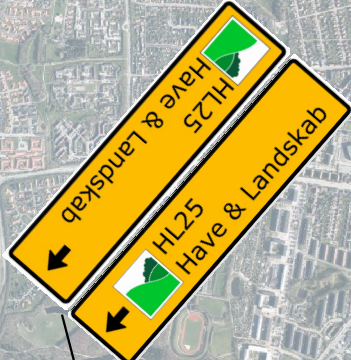

Fra Holbæk

Gevninge

Fra København

Svorgerslev

Roskilde

Bro med vægtbegrænsning på 32 t

Glim

Lejre

Øm

Bro med højdebegrænsning på 3,5 m

Bro med højdebegrænsning på 3,3 m

Rorup

Osted

Fra Ringsted

Signaturforklaring

— Rute til HL25

---  
Kridkørsel tilladt Kridkørsel tilladt

Have & Landskab 2025
Ledreborg Slot
Ledreborg Allé 2D, 4320 Lejre
Dato: 27/09/2024 Rev: